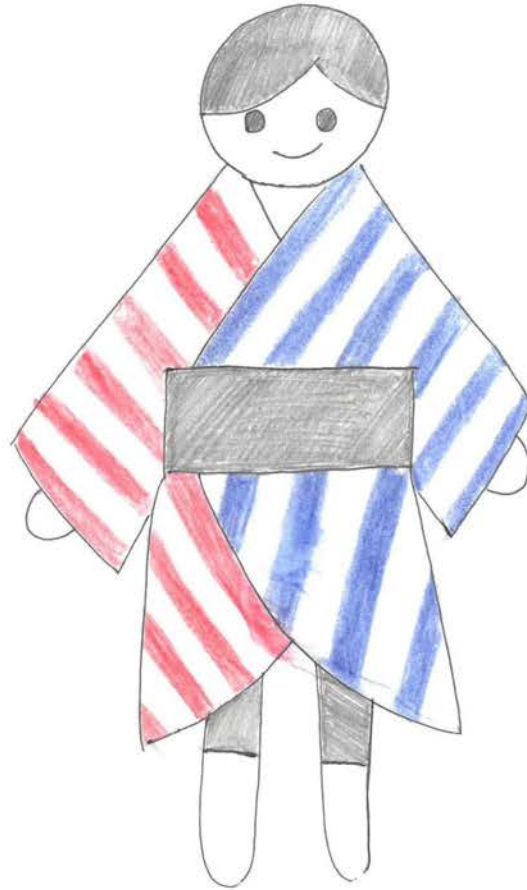

うらじまの派手な衣装で
踊っている女の子

うらじまのイメージカラーが
赤や青だったので衣装に
入れました。

うら

urajia

うらびゃ

『おん
なご
こ』

『ア
ン
タ
イ
ム
?』

わあ... ✨

『ア
ン
タ
?』

うらじ

鬼面 400

タロウ

お母さん

450