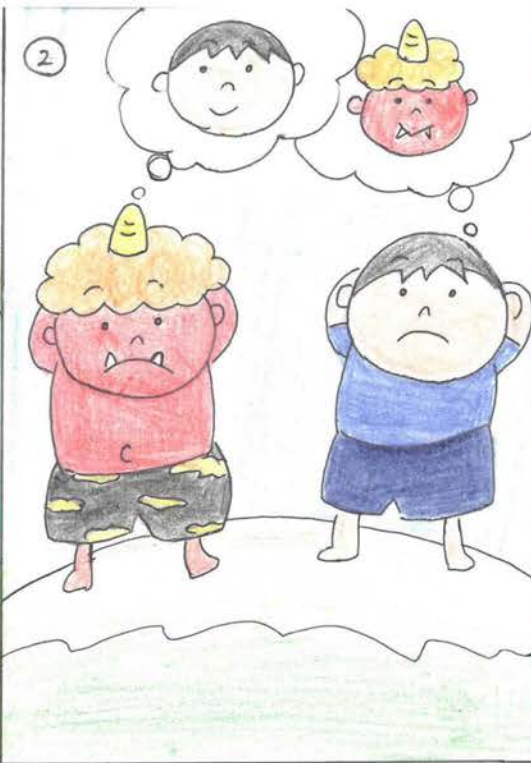

うらじまの派手な衣装で
踊っている女の子

うらじまのイメージカラーが
赤や青だったので衣装に
入れました。

うら

urajia

うらびゃ

『おん
なご
こ』

『ア
ン
タ
イ
ム
?』

わあ... ✨

『ア
ン
タ
?』

うらじ

鬼面 400

タロウ

お母さん

450