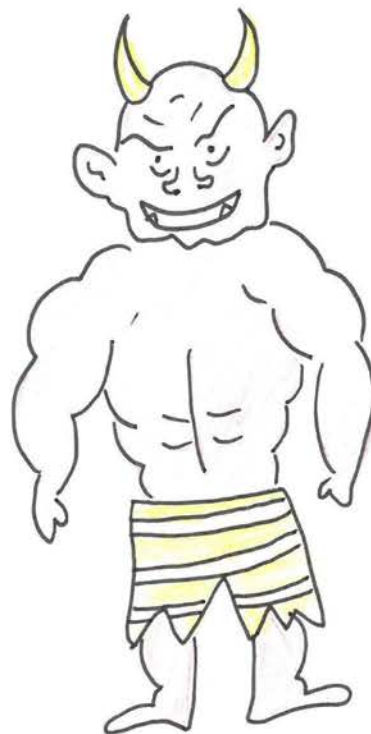

うらじまの派手な衣装で
踊っている女の子

うらじまのイメージカラーが
赤や青だったので衣装に
入れました。

うら

urajia

うらびゃ

『おん
なご
こ』

『ア
ン
タ
イ
ム
?』

わあ... ✨

『ア
ン
タ
?』

うらじ

鬼面 400

タロウ

お母さん

450