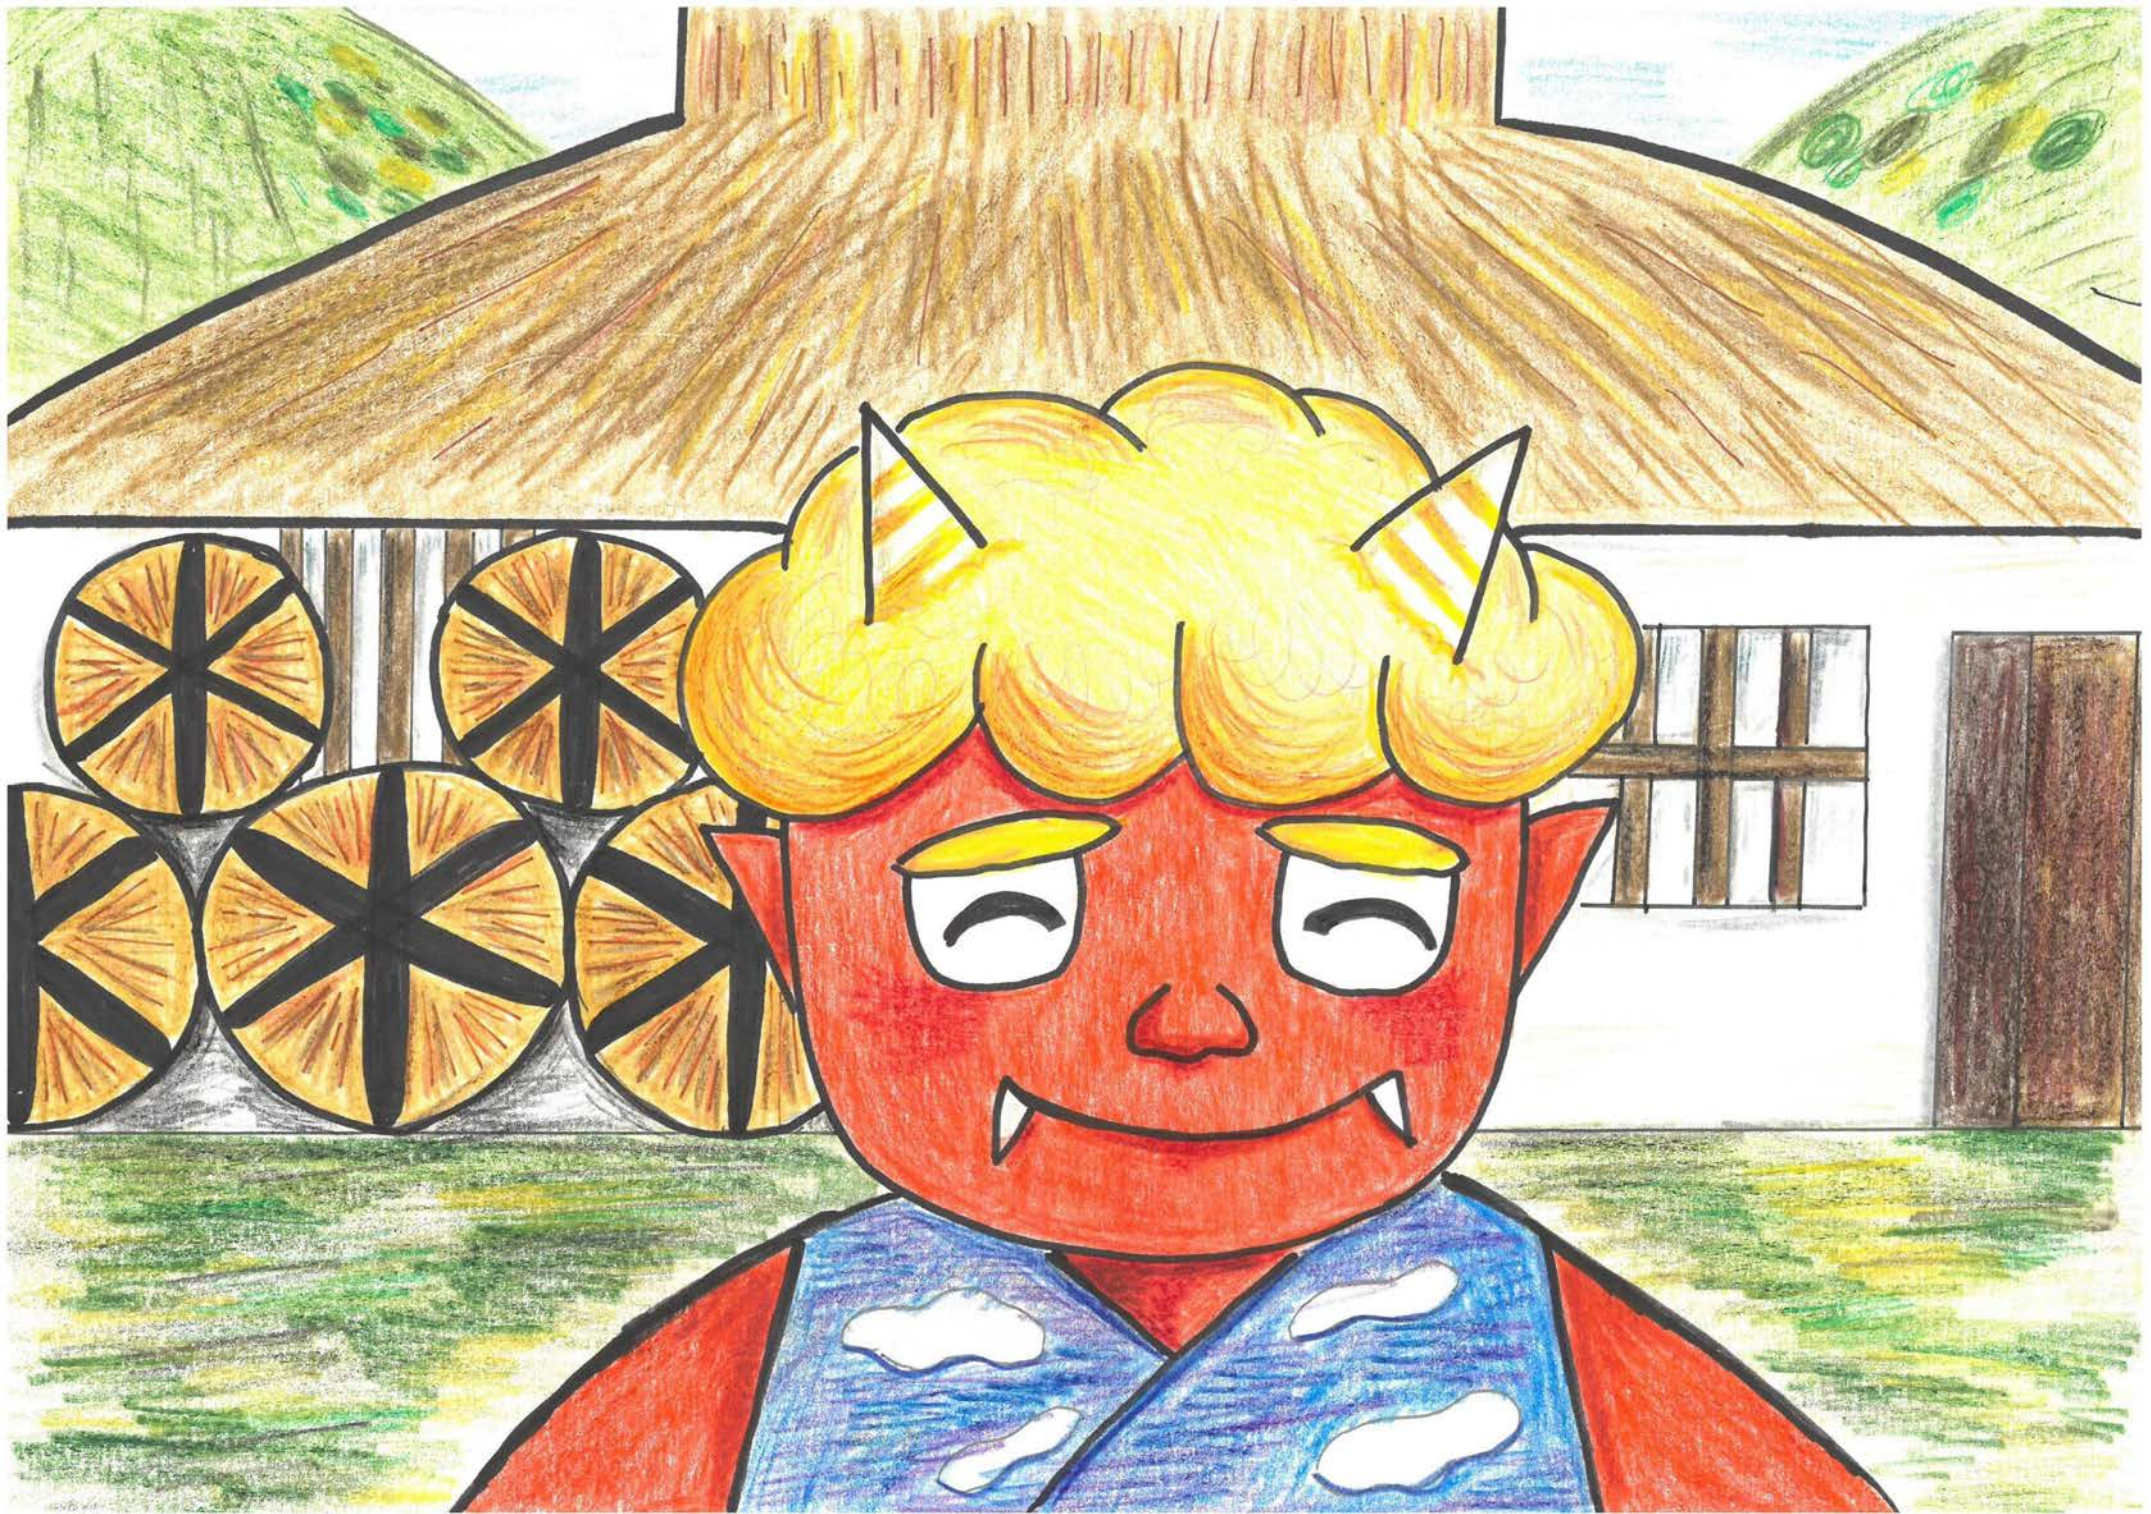

うらじまの派手な衣装で
踊っている女の子

うらじまのイメージカラーが
赤や青だったので衣装に
入れました。

うら

urajia

うらびゃ

『おん
なご
こ』

『ア
ン
タ
イ
ム
?』

わあ... ✨

『ア
ン
タ
?』

うらじ

鬼面 400

タロウ

お母さん

450