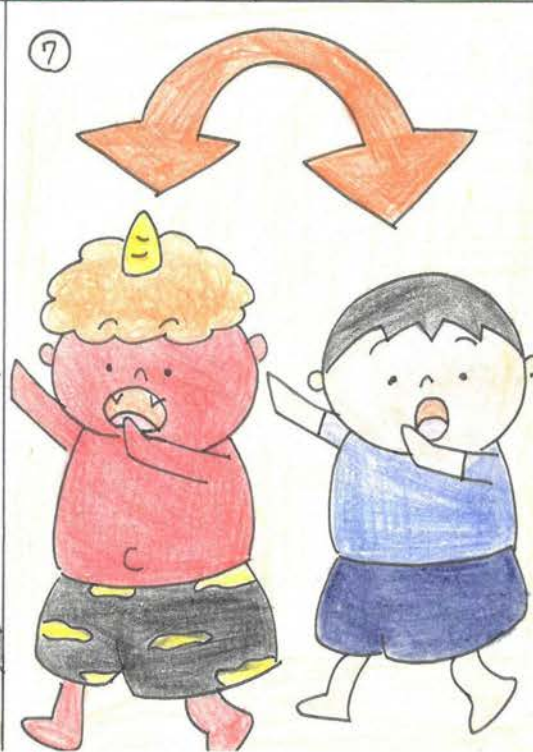

うらじまの派手な衣装で
踊っている女の子

うらじまのイメージカラーが
赤や青だったので衣装に
入れました。

うら

urajia

うらびゃ

『おん
なご
こ』

『ア
ン
タ
イ
ム
?』

わあ... ✨

『ア
ン
タ
?』

うらじ

鬼面 400

タロウ

お母さん

450